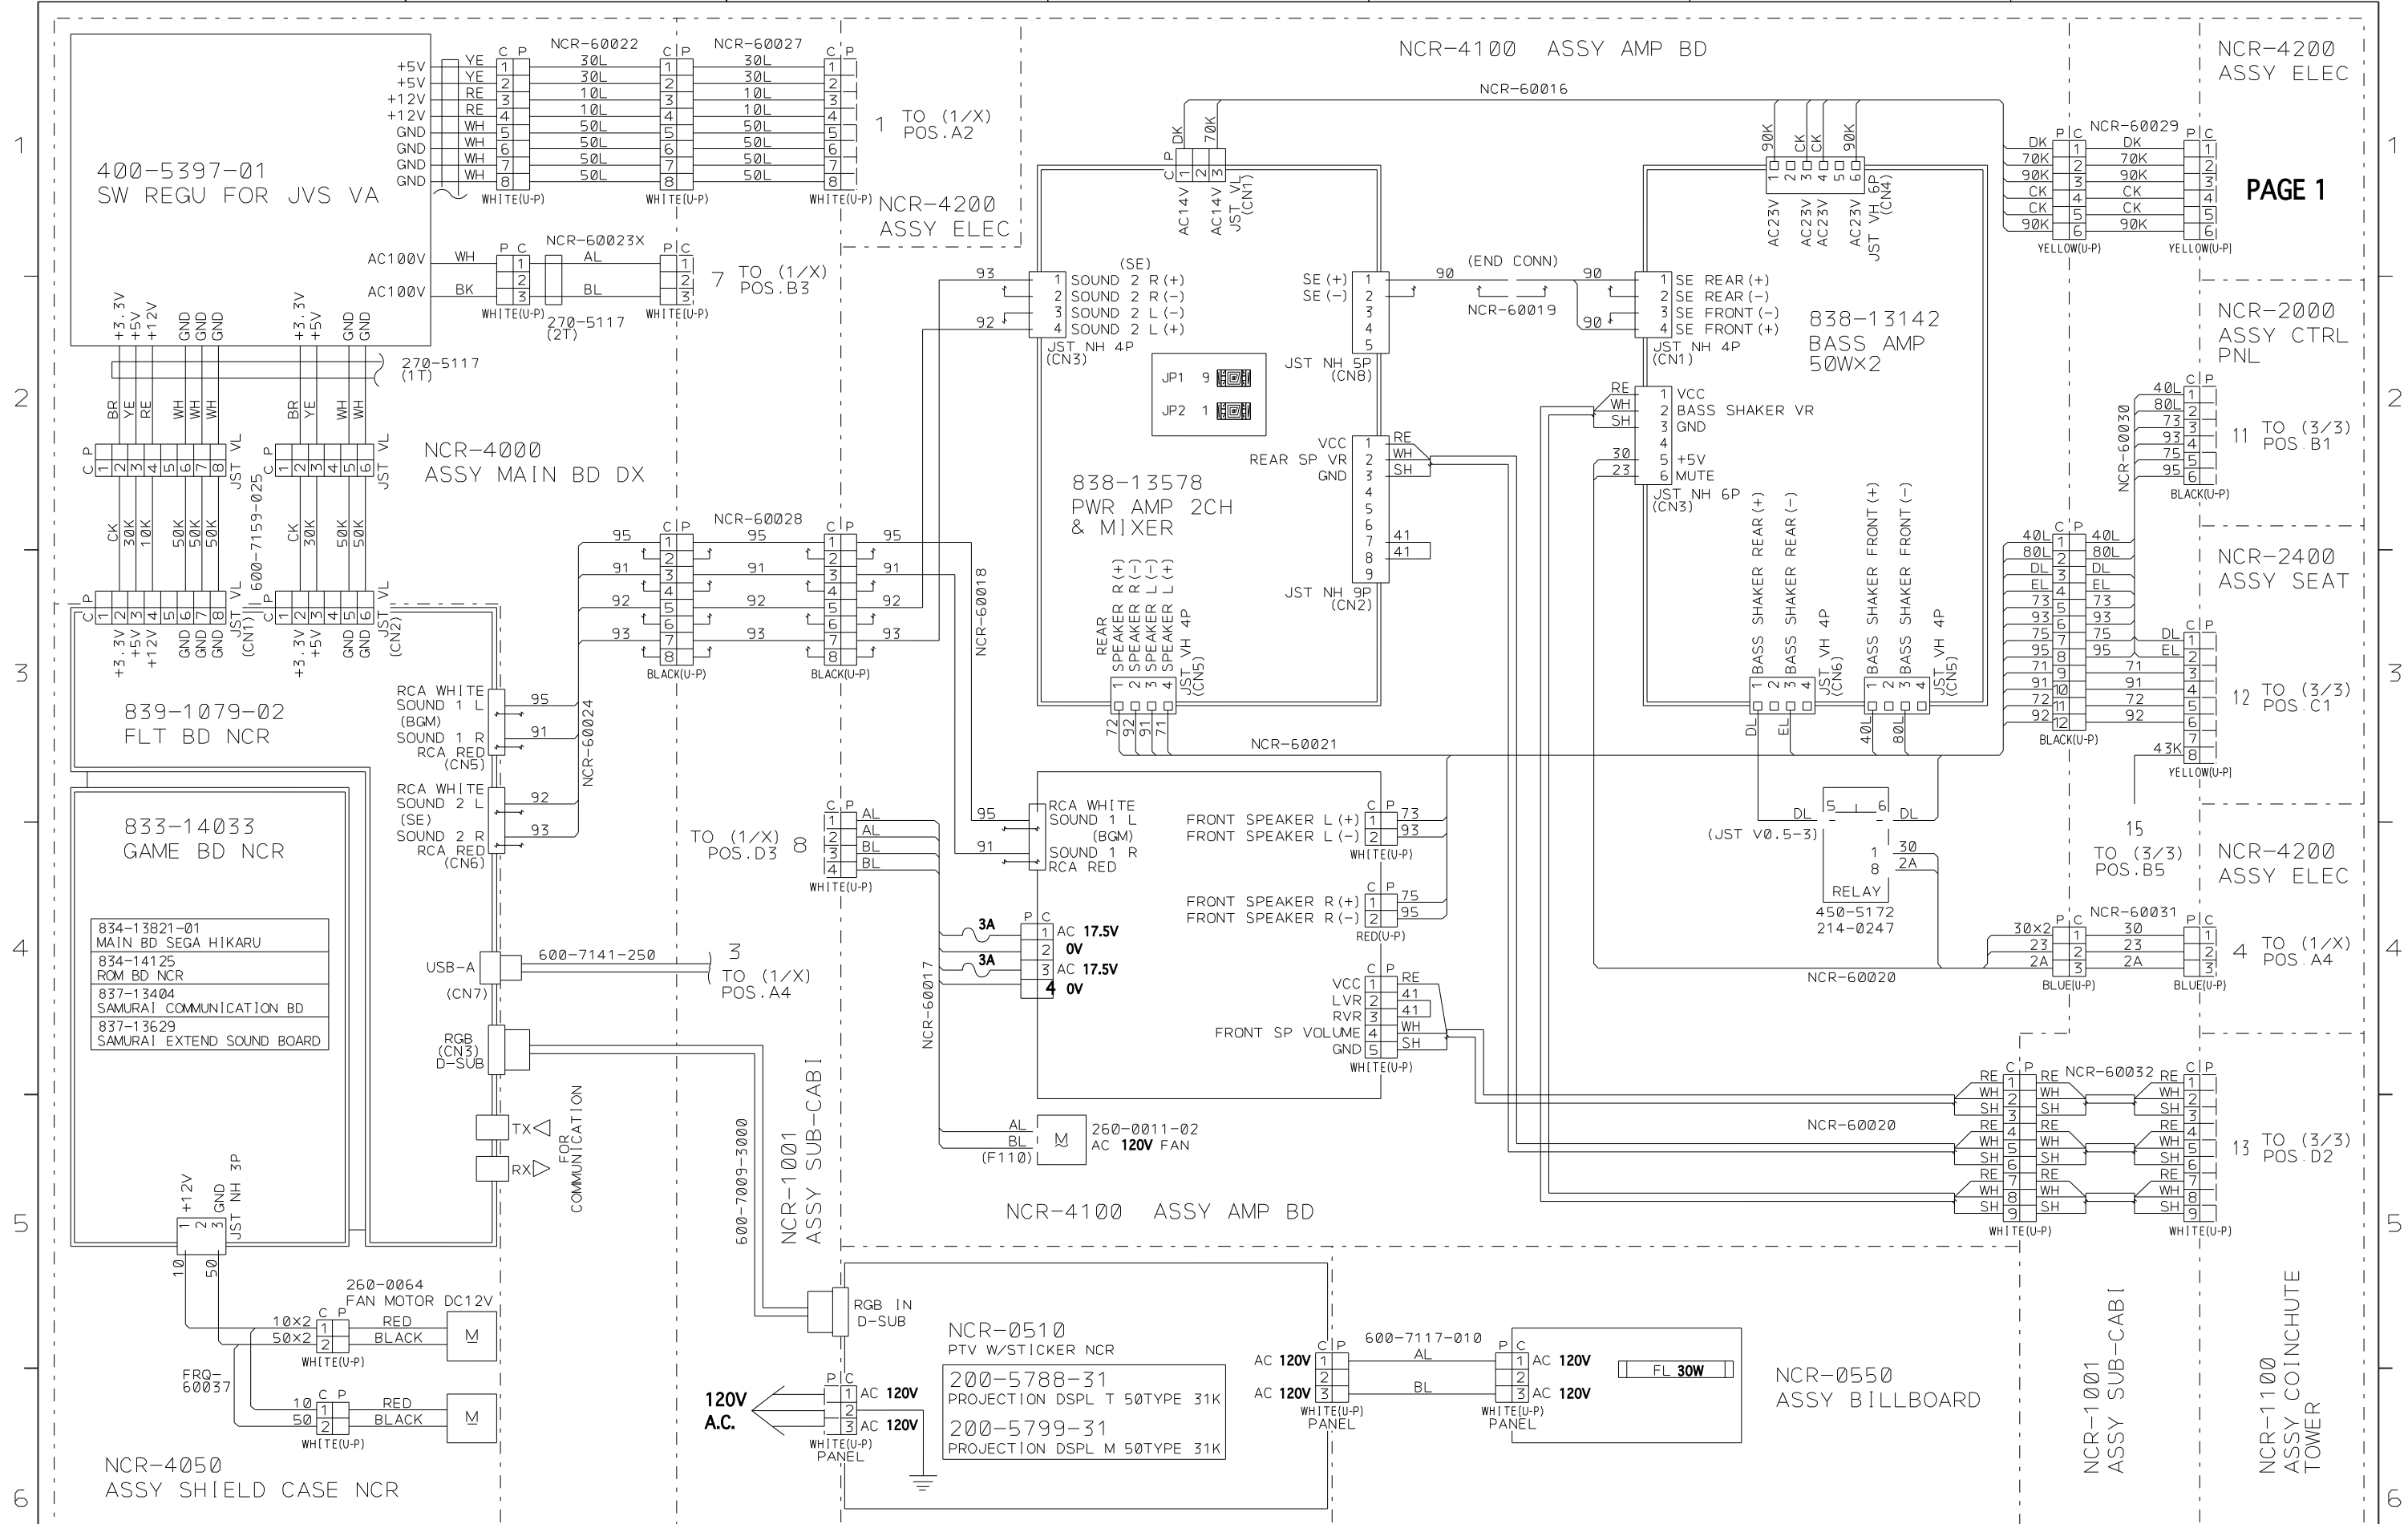

8	BLACK		50L	WHITE	AWG20
7	ORANGE	E	51	WHITE	RED
5	WHITE	D	50	WHITE	
4	GREEN	C			
3	YELLOW	B			
2	BLUE	A			
1	RED				

50L	WHITE	AWG20
51	WHITE	RED
50	WHITE	
EXAMPLE		
U	AWG16	UL1015
K	AWG18	UL1015
L	AWG20	UL1007
	AWG22	UL1007

設計	製図	検図	承認

SEGA	SEGA ENTERPRISES, LTD.	THIS DRAWING WILL IN NO WAY BE COPIED. 許可なく複写 複製等厳禁
EA SPORTS NASCAR ARCADE DX	2000/7/5	DGM-0091 (1/x)

8	BLACK		50L	WHITE	AWG20
7	ORANGE	E	51	WHITE	RED
5	WHITE	D	50	WHITE	
4	GREEN	C		EXAMPLE	
3	YELLOW	B	U	AWG16	UL1015
2	BLUE	A	K	AWG18	UL1015
1	RED	9	L	AWG20	UL1007
				AWG22	UL1007